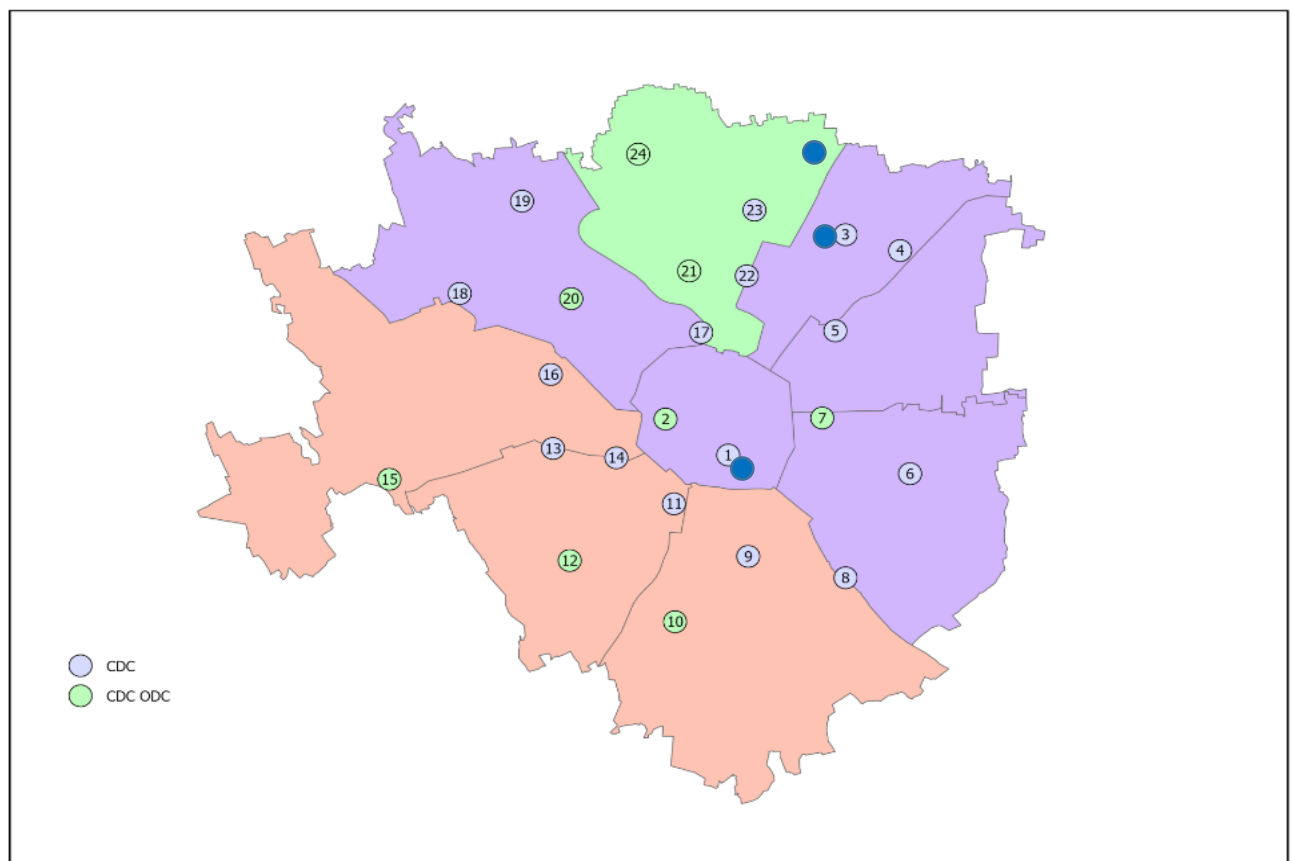

## LE AGENZIE DI TUTELA DELLA SALUTE (ATS) LOMBARDE

## ATS MILANO CITTÀ METROPOLITANA – ASST COMUNE DI MILANO

**ASST GRANDE OSP. NIGUARDA**

**MUNICIPIO 9**

**ASST FATEBENEFRATELLI SACCO**

**MUNICIPI 1-2-3-4-8**

**ASST SANTI PAOLO E CARLO**

**MUNICIPI 5-6-7**

**ASST GAETANO PINI – CTO**

**NON HA TERRITORIO**

# ATS MILANO CITTÀ METROPOLITANA – ASST PROVINCIA E LODI