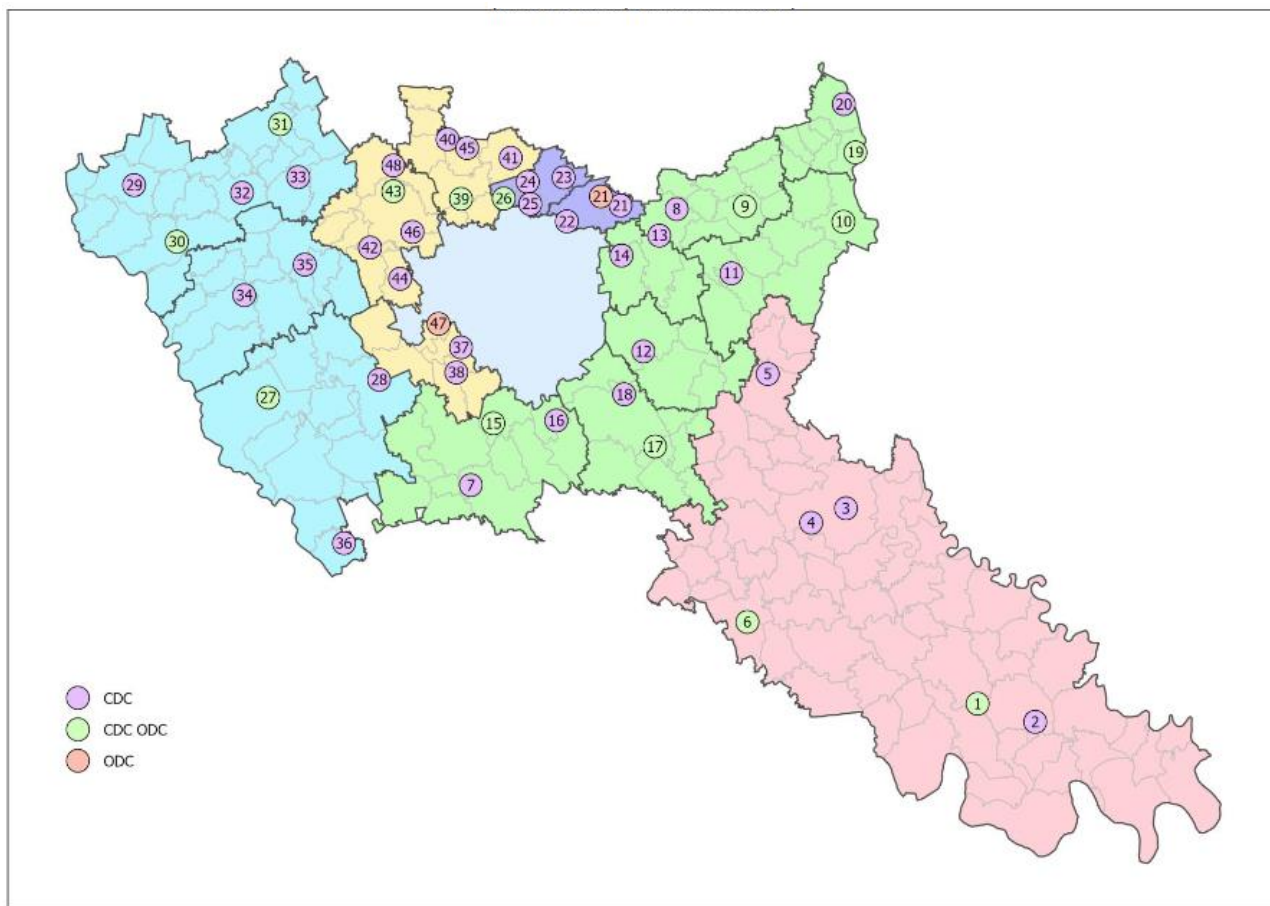

## LE AGENZIE DI TUTELA DELLA SALUTE (ATS) LOMBARDE

## ATS MILANO CITTÀ METROPOLITANA – ASST COMUNE DI MILANO

**ASST GRANDE OSP. NIGUARDA**

**MUNICIPIO 9**

**ASST FATEBENEFRATELLI SACCO**

**MUNICIPI 1-2-3-4-8**

**ASST SANTI PAOLO E CARLO**

**MUNICIPI 5-6-7**

**ASST GAETANO PINI – CTO**

**NON HA TERRITORIO**

# ATS MILANO CITTÀ METROPOLITANA – ASST PROVINCIA E LODI