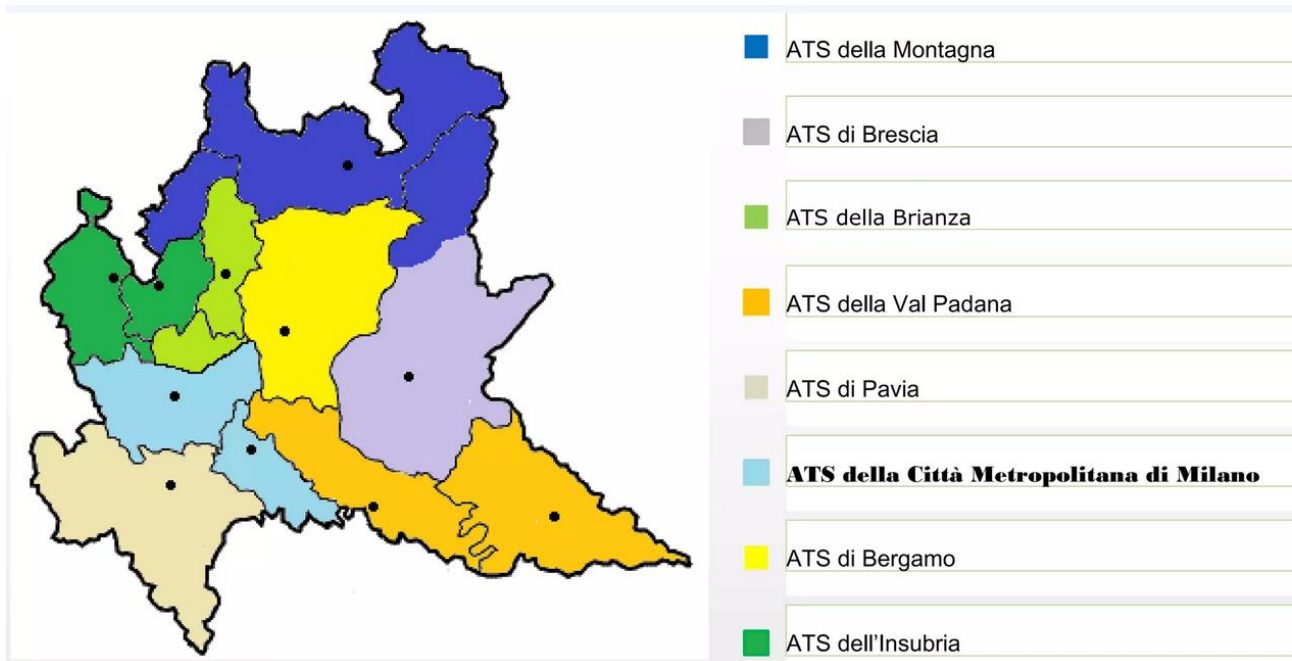

## LE AGENZIE DI TUTELA DELLA SALUTE (ATS) LOMBARDE

## ATS MILANO CITTÀ METROPOLITANA – ASST COMUNE DI MILANO

**ASST GRANDE OSP. NIGUARDA**

**MUNICIPIO 9**

**ASST FATEBENEFRATELLI SACCO**

**MUNICIPI 1-2-3-4-8**

**ASST SANTI PAOLO E CARLO**

**MUNICIPI 5-6-7**

**ASST GAETANO PINI – CTO**

**NON HA TERRITORIO**

# ATS MILANO CITTÀ METROPOLITANA – ASST PROVINCIA E LODI